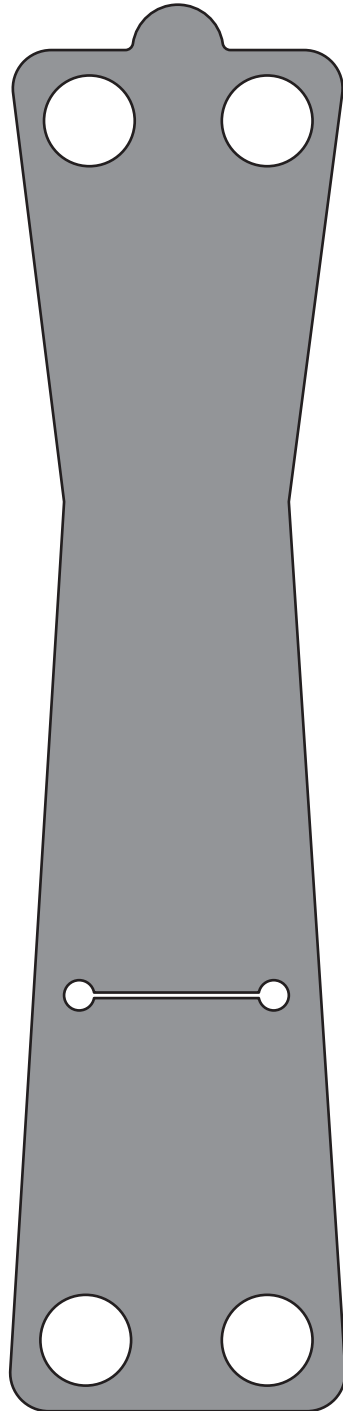

ARTHUR KOPF
Zeige wie du fährst

Schablonenvorlage für einen Smartphonehalter aus Fahrradschlauch